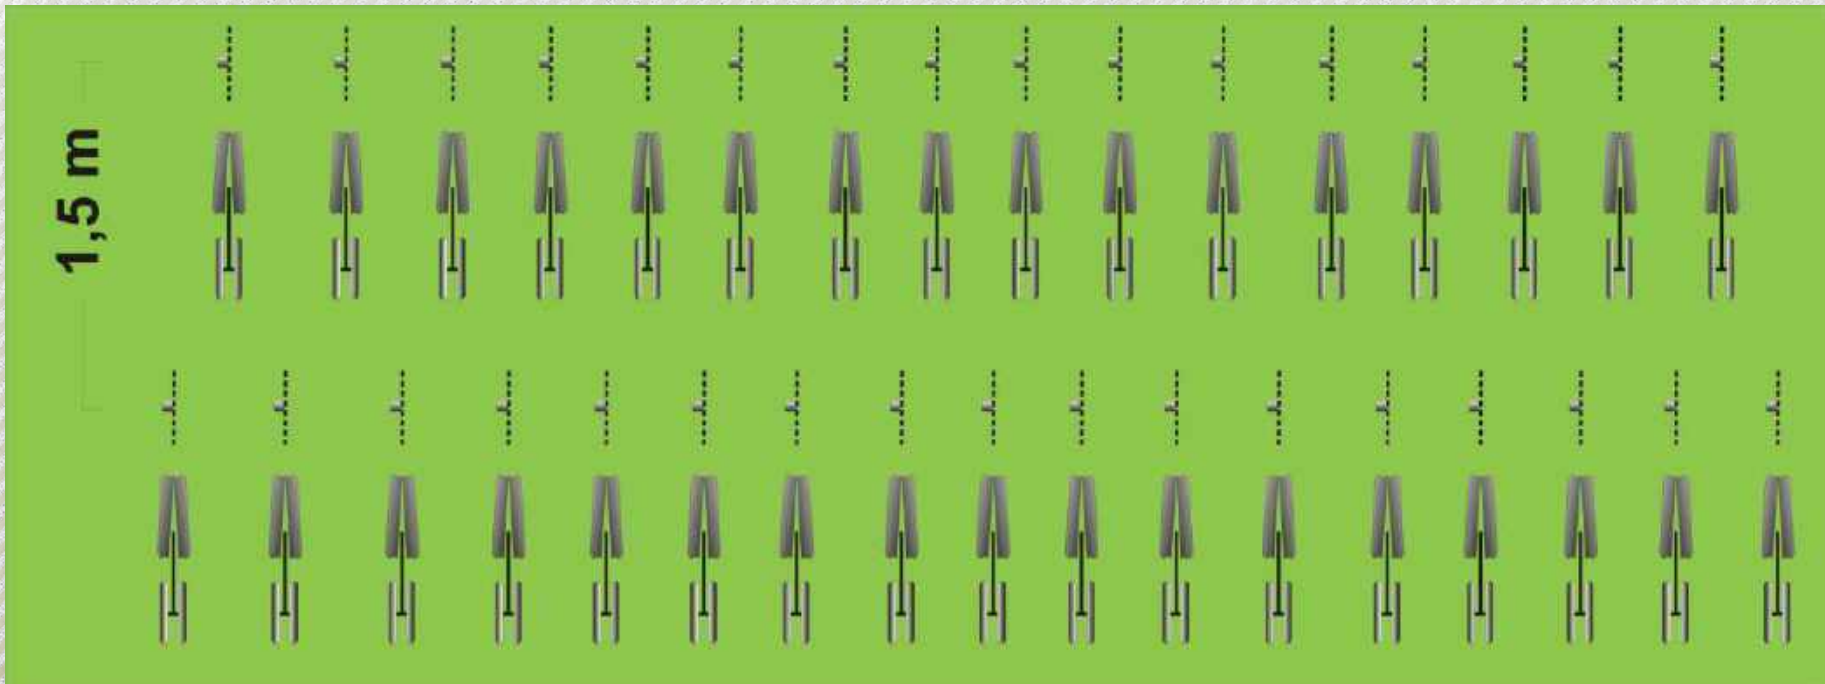

- * **Siembra de granos gruesos**
Desafío principal “plantabilidad”

Geometría del bastidor en granos finos

!! ATORÓMETRO 17,5 cm i i

**!! 17,5 cm entre surcos
0,5 m entre bastidoresj**

**!! 17,5 cm entre surcos
1 m entre bastidoresj**

!! 17,5 cm entre surcos
1,5 m entre bastidores i

!! ATORÓMETRO 21 cm ij

!! 21 cm entre líneas
1 m entre bastidores ij

1,0 m

!! 21 cm entre líneas
1,5 m entre bastidores ij

!! Control lateral Vs trasero ii

!! Profundidad del chásisi

Transferencia de carga

Transferencia de carga

Transferencia de carga y amortiguadores

Asegurar buena transferencia de carga sobre el tren de siembra

Transferencia de carga

Transferencia de carga

Reemplazar ruedas laterales anchas x angostas