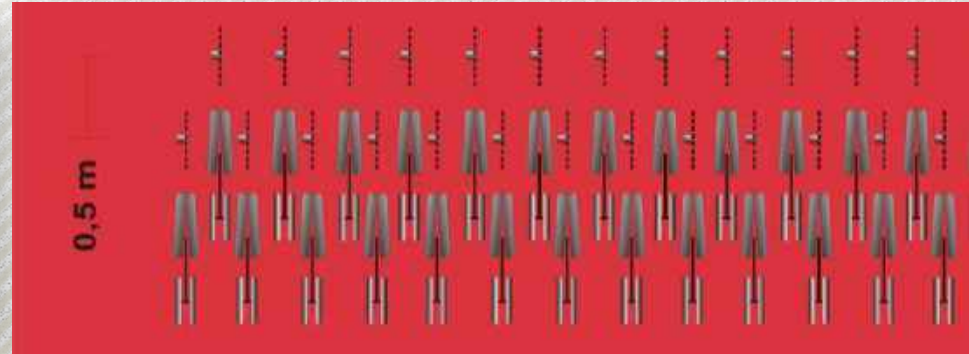

!! Control lateral Vs trasero ii