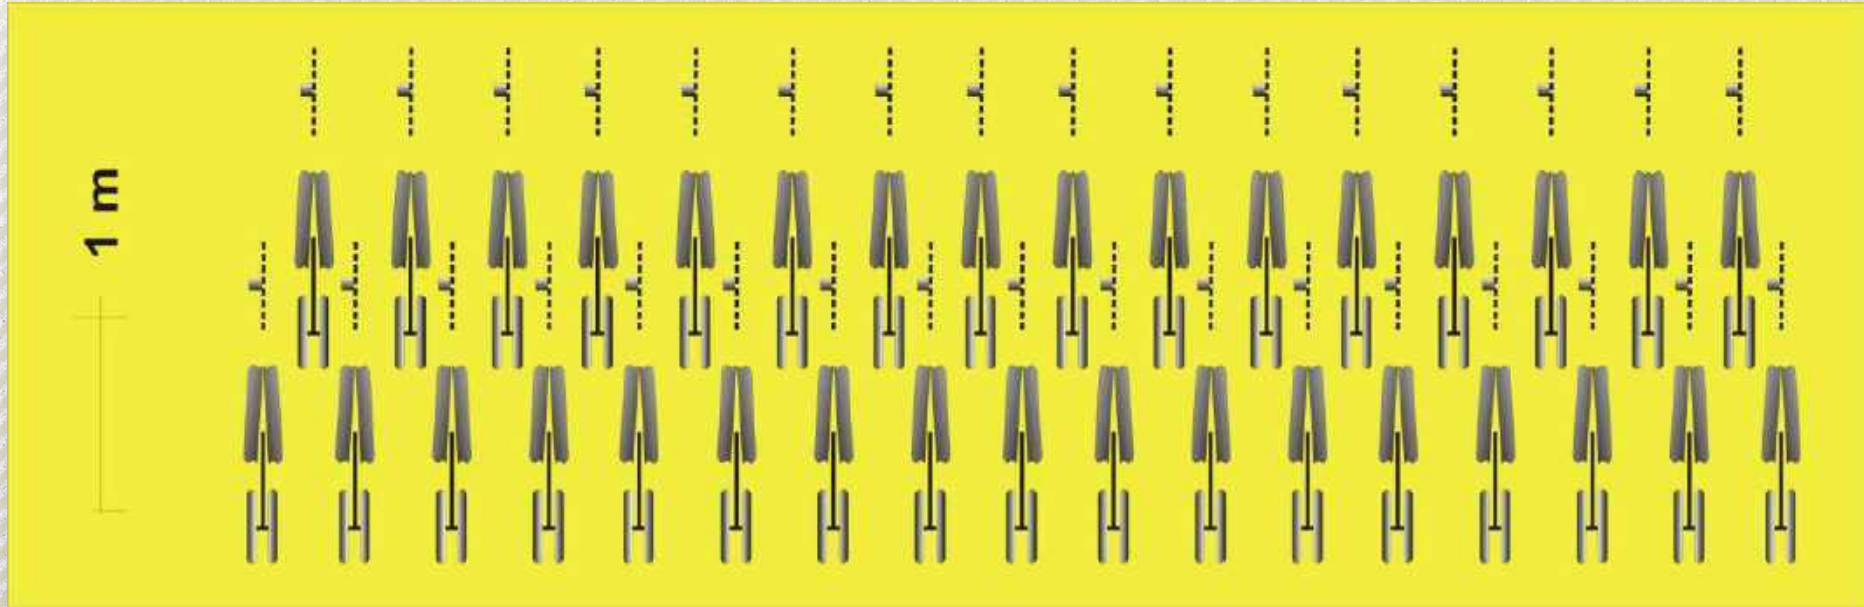

- * **Siembra de granos gruesos**
Desafío principal “plantabilidad”

Geometría del bastidor en granos finos

!! ATORÓMETRO 17,5 cm i i

**!! 17,5 cm entre surcos
0,5 m entre bastidoresj**

**!! 17,5 cm entre surcos
1 m entre bastidoresj**