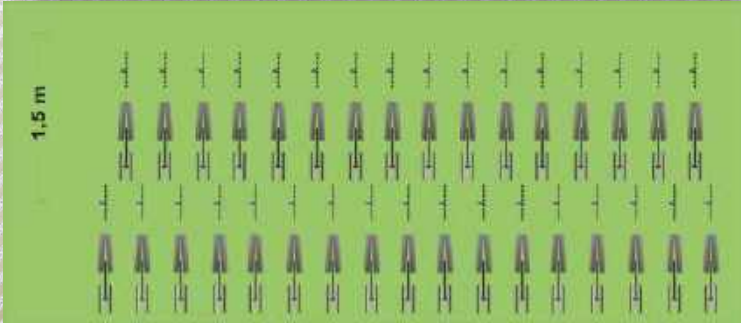

Cortar lo más alto posible y dejar material entero

Cortar lo más alto posible y dejar material anclado y entero

Las Incertidumbres

Situaciones problema

- * **Siembra de granos finos.**
Desafío principal “pasar”

- * **Siembra de granos gruesos**
Desafío principal “plantabilidad”

Geometría del bastidor en granos finos

!! ATORÓMETRO 17,5 cm i i

**!! 17,5 cm entre surcos
0,5 m entre bastidoresj**

**!! 17,5 cm entre surcos
1 m entre bastidoresj**