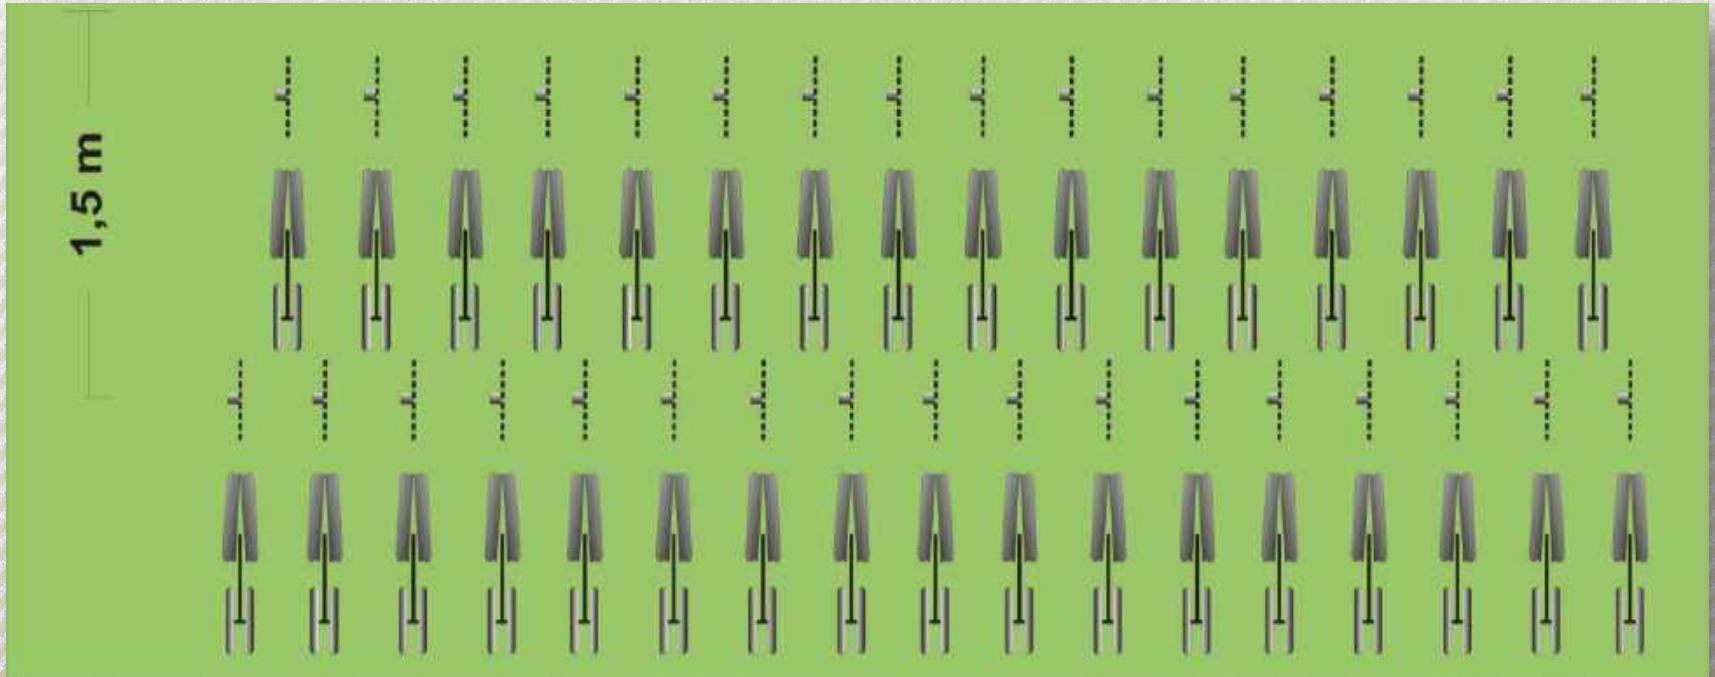

!! 17,5 cm entre surcos
1,5 m entre bastidores i