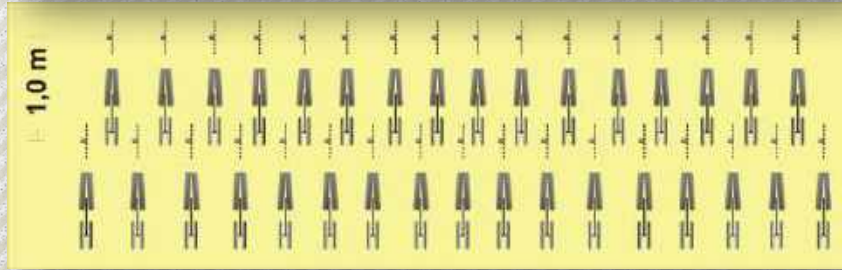

- * **Siembra de granos gruesos**
Desafío principal “plantabilidad”

Geometría del bastidor en granos finos

!! ATORÓMETRO 17,5 cm i i

**!! 17,5 cm entre surcos
0,5 m entre bastidoresj**

**!! 17,5 cm entre surcos
1 m entre bastidoresj**

!! 17,5 cm entre surcos
1,5 m entre bastidores i

!! ATORÓMETRO 21 cm ij

!! 21 cm entre líneas
1 m entre bastidores ij

1,0 m

!! 21 cm entre líneas
1,5 m entre bastidores ij

!! Control lateral Vs trasero ii

!! Profundidad del chásisi