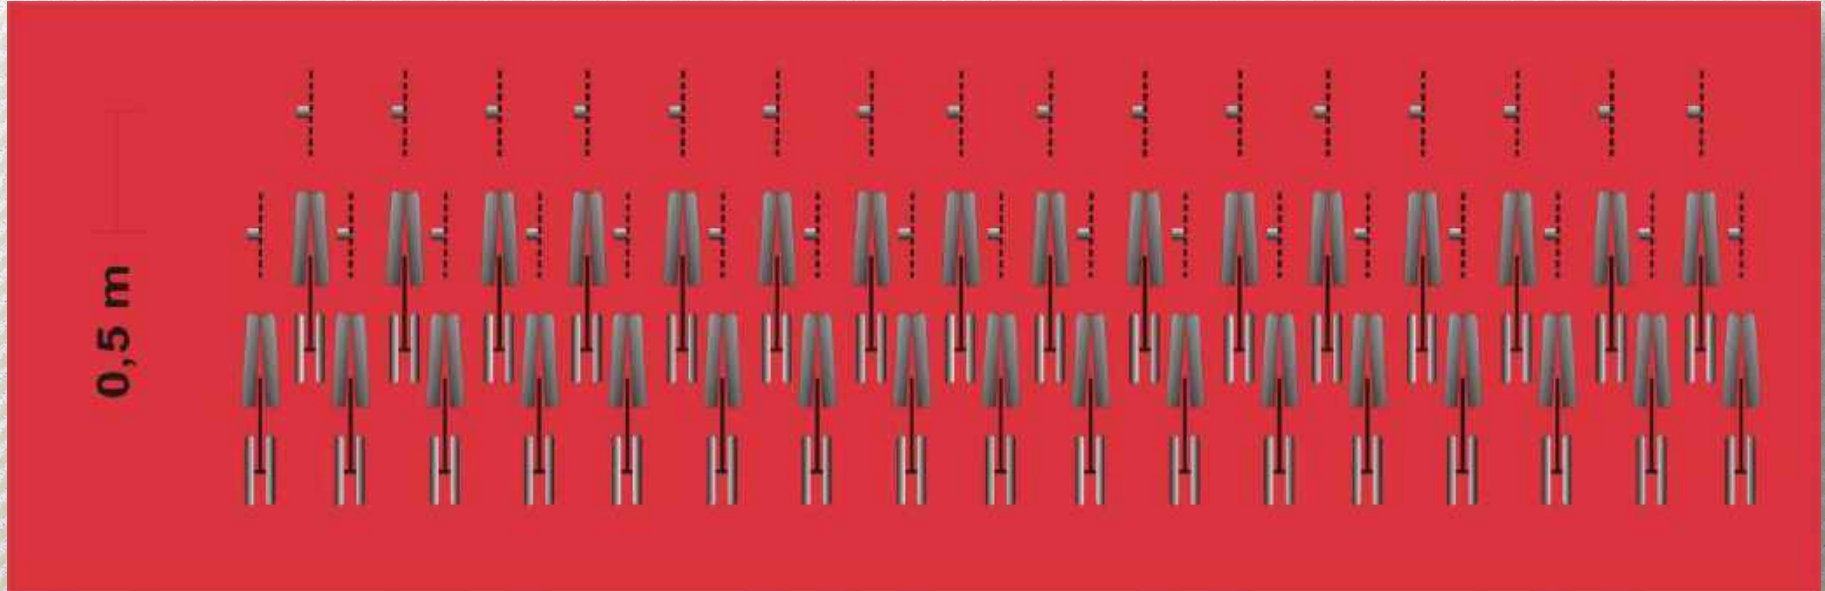

- * **Siembra de granos gruesos**
Desafío principal “plantabilidad”

Geometría del bastidor en granos finos

!! ATORÓMETRO 17,5 cm i i

**!! 17,5 cm entre surcos
0,5 m entre bastidoresj**

**!! 17,5 cm entre surcos
1 m entre bastidoresj**

Transferencia de carga

Transferencia de carga

Transferencia de carga y amortiguadores

Asegurar buena transferencia de carga sobre el tren de siembra

Transferencia de carga

Transferencia de carga

Reemplazar ruedas laterales anchas x angostas