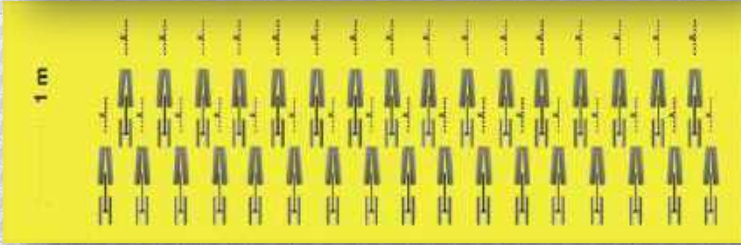

Cortar lo más alto posible y dejar material entero

Cortar lo más alto posible y dejar material anclado y entero

Las Incertidumbres

Situaciones problema

- * **Siembra de granos finos.**
Desafío principal “pasar”

- * **Siembra de granos gruesos**
Desafío principal “plantabilidad”

Geometría del bastidor en granos finos

!! ATORÓMETRO 17,5 cm i i

**!! 17,5 cm entre surcos
0,5 m entre bastidoresj**

**!! 17,5 cm entre surcos
1 m entre bastidoresj**