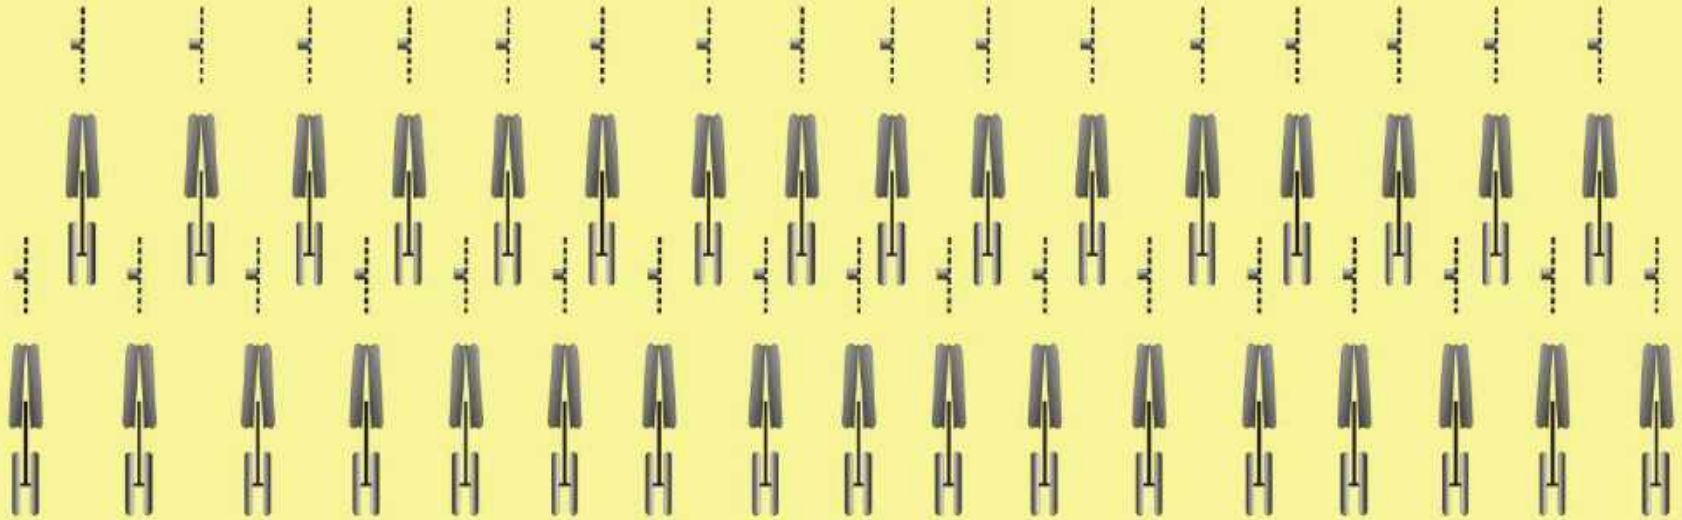

!! 21 cm entre líneas
1 m entre bastidores ij

1,0 m