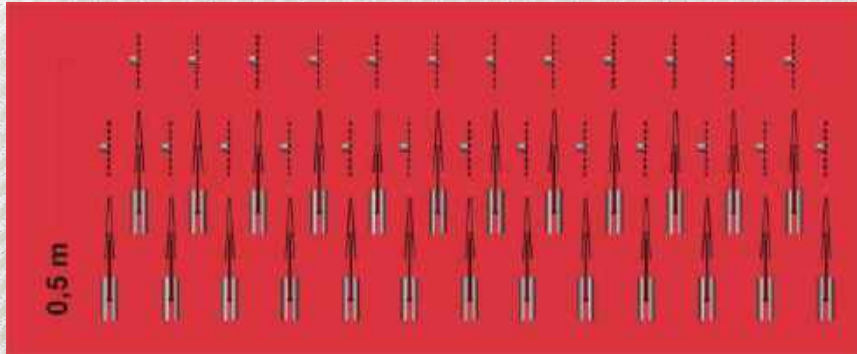

!! Control lateral Vs trasero ii